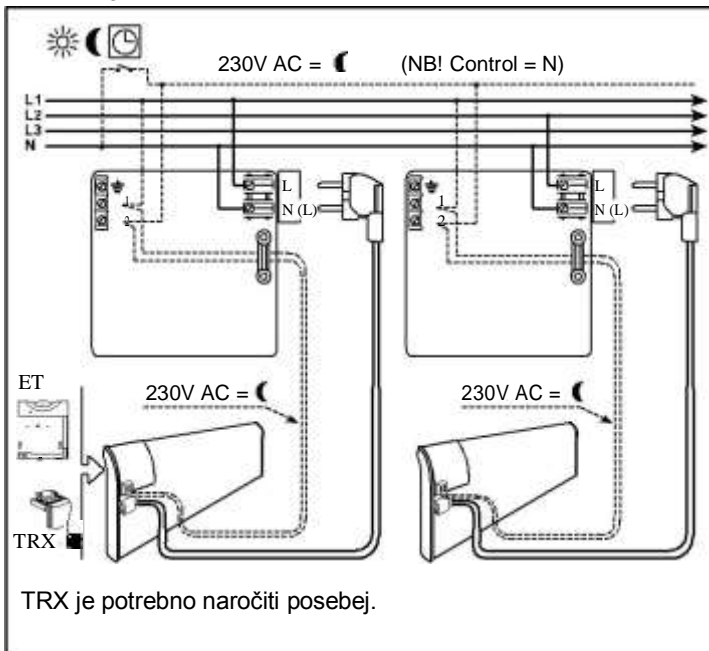

TLO	Watt	B	A	C	D
TLO 03	250	105	202	177	484
TLO 05	500	252	302	250	803
TLO 07	750	219	605	225	1049
TLO 10	1000	409	605	415	1429
TLO 14	1400	275	1198	270	1743

TPA60/TPVD60	Watt	B	A	C	D
TPA60/TPVD60 04	400	253	302	258	813
TPA60/TPVD60 06	600	230	605	230	1065
TPA60/TPVD60 08	800	230	1198	241	1669
TPA60/TPVD60 10	1000	230	1198	241	1669

400 V diagram

Proizvajalec:

Adax AS
 Myhresgate 1
 Postal address:
 P.O. box 38
 N-3061 Svelvik
 Norway
<http://www.adax.no>

Generalni zastopnik in uvoznik:

SILENOS d.o.o.
 Kozje 138a
 3260 Kozje
 T: 080/8820
 M: info@glamox-slovenija.si
<http://www.glamox-slovenija.si>

230 V diagram

230 V diagram